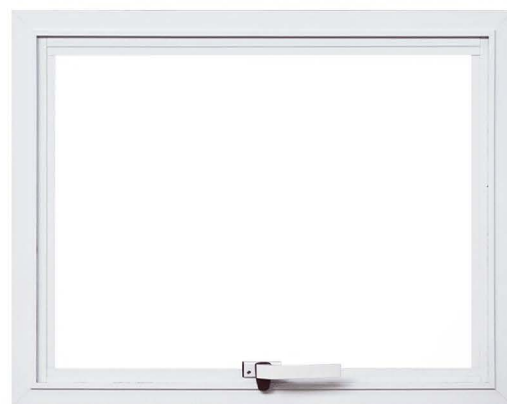

JANELA MAXIM-AR 1 MÓDULO VIDRO

LINHA 25 SUPRA

MEDIDAS

LM 92437023 (0,60 X 0,60)

LM 92437030 (0,60 X 0,80)

LM 92437044 (0,80 X 0,60)

LM 92437051 (0,80 X 0,80)

DISPONÍVEL NA COR

- **ACOMPANHA GUARNIÇÃO** (ARREIMATE)
- VIDRO **MINI-BOREAL**