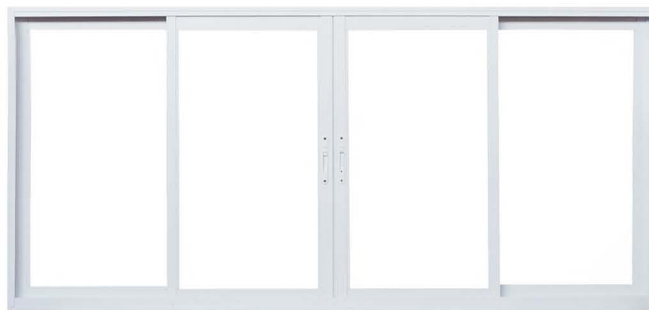

JANELA DE CORRER 4 FOLHAS DE VIDRO

LINHA PERSONARE

COM TELA

LM 91045395 (AL. BRANCO)

LM 91045402 (AL. PRETO)

LM 92281882 (AL. CINZA)

SEM TELA

LM 90614433 (AL. BRANCO)

LM 91045416 (AL. PRETO)

LM 92281896 (AL. CINZA)

Min.: **1,50m** Max.: **4,00m**

LARGURA

Min.: **1,00m**
Max.: **1,50m**

ALTURA

DISPONÍVEL NAS CORES